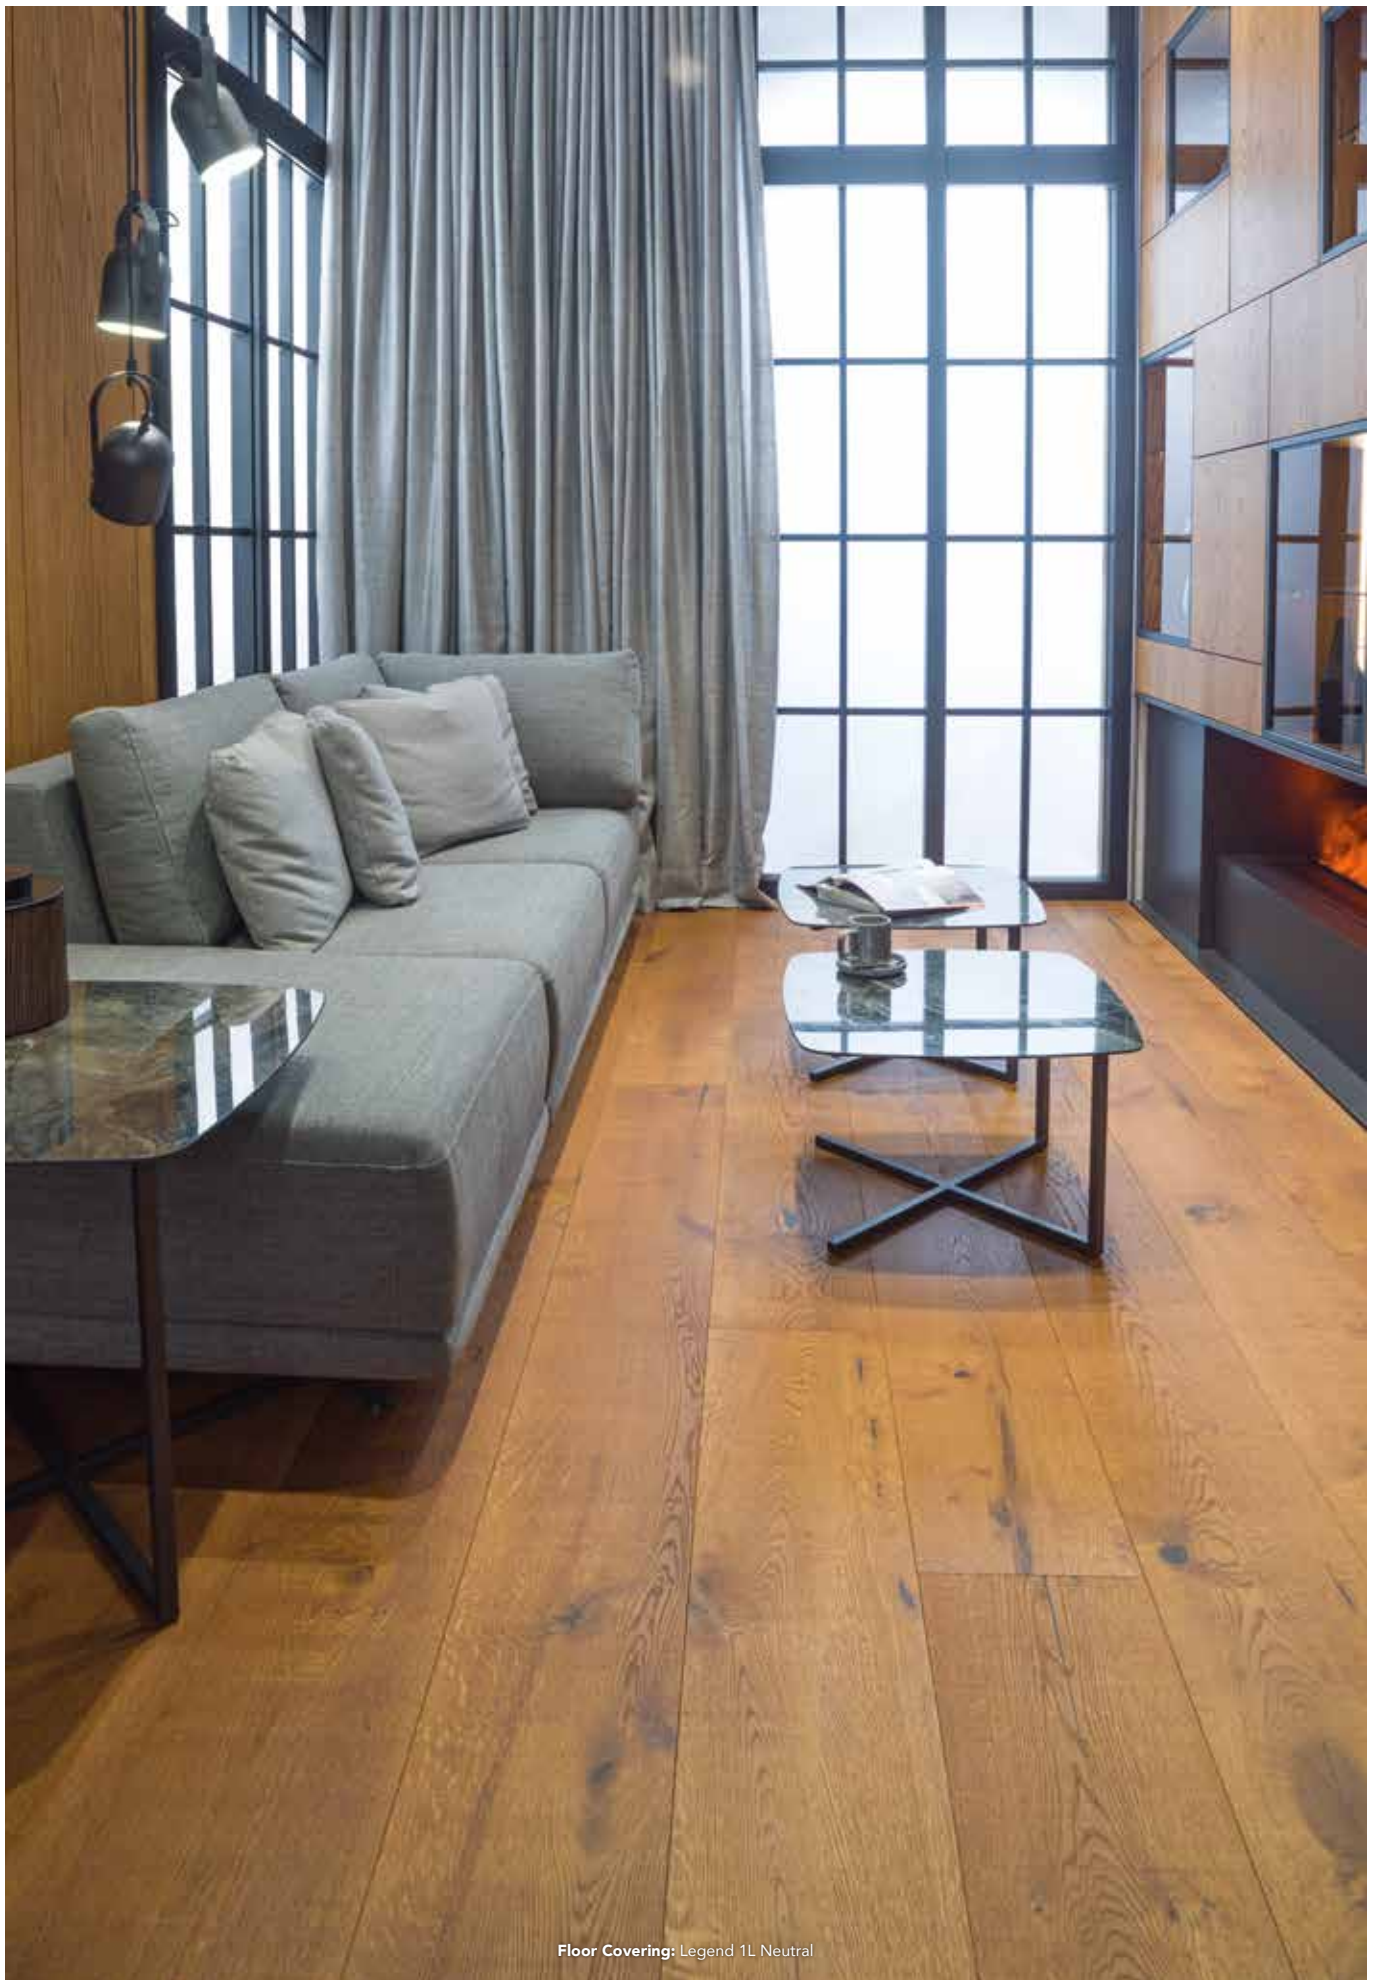

LEGEND

Floor Covering: Legend 1L Neutral