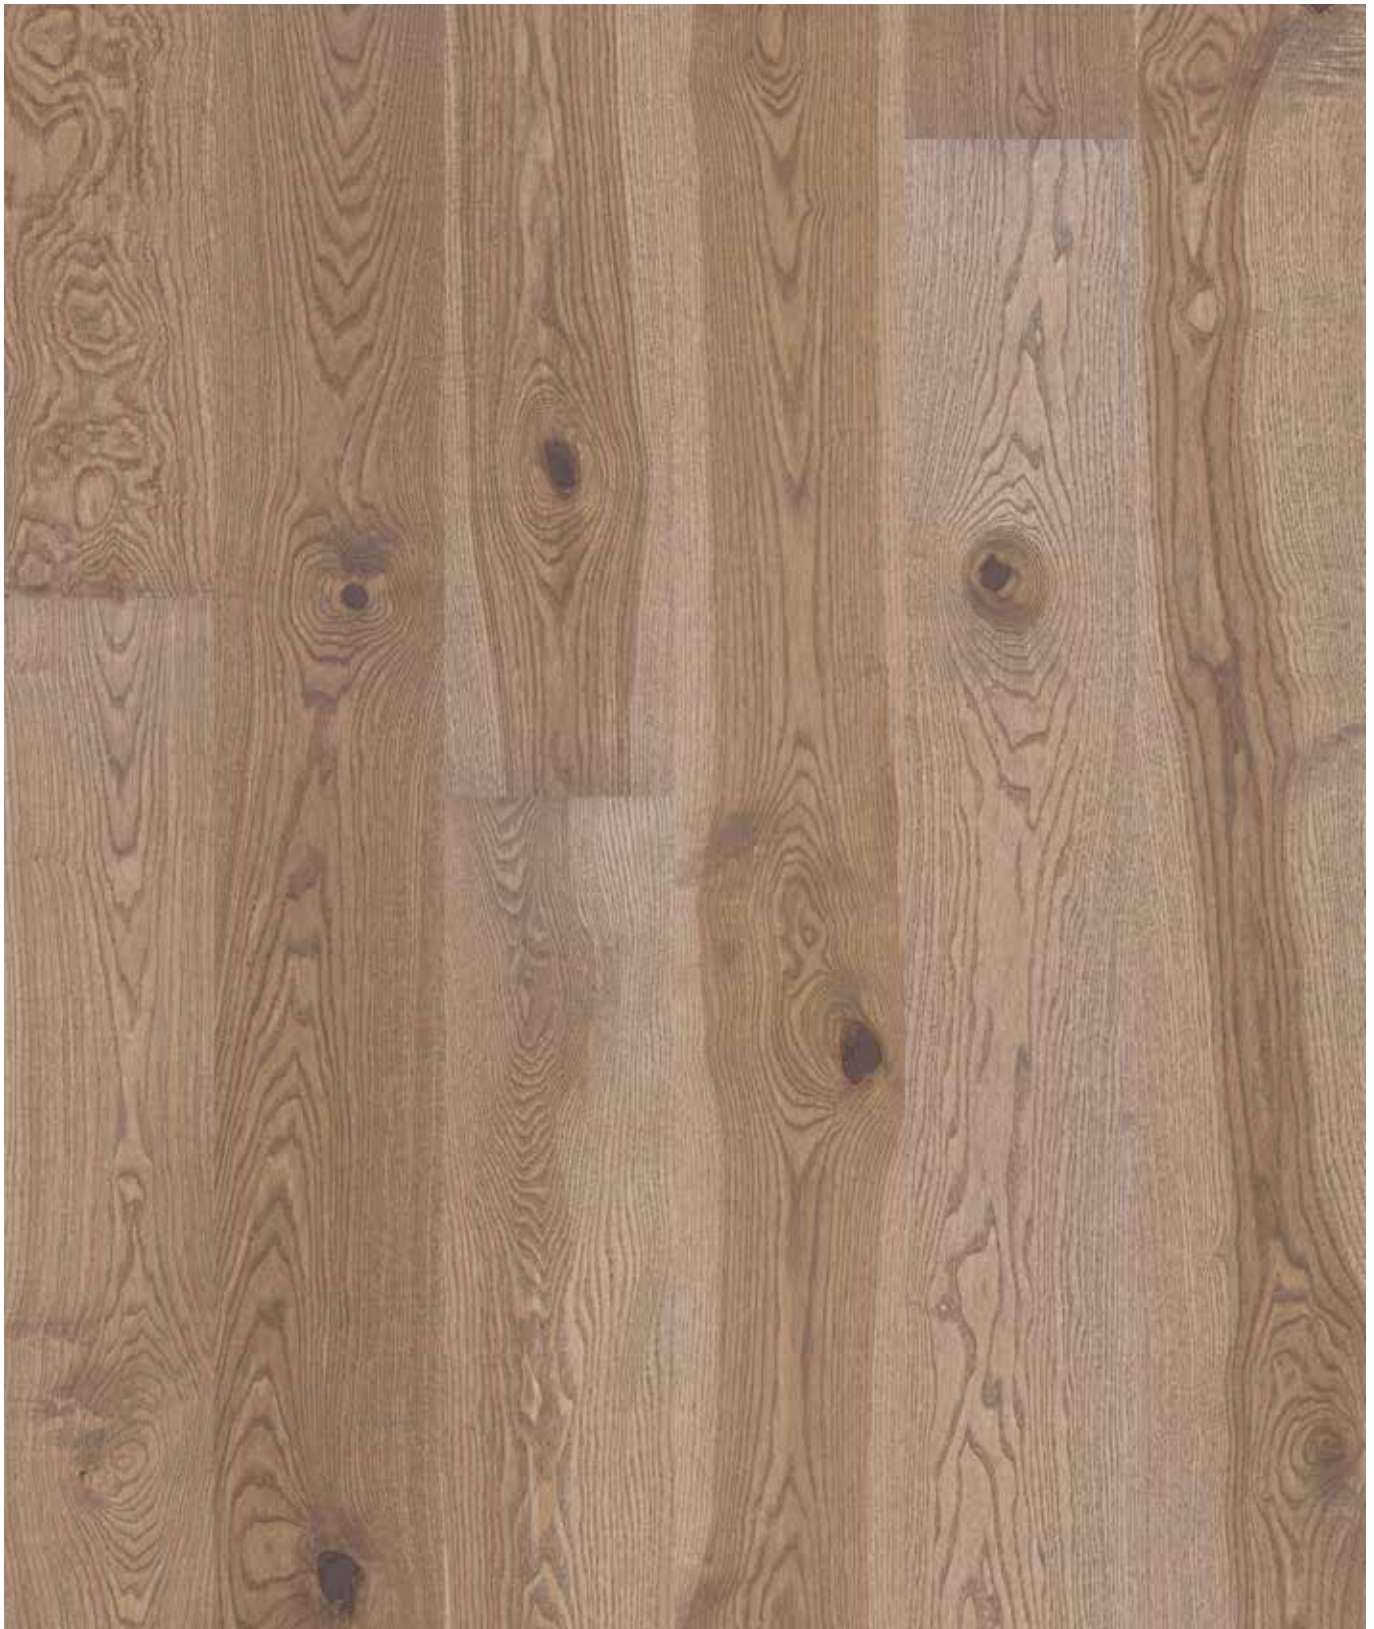

LUTIER

Natural Wood

LUTIER 1L MARRON

DESCRIPTION	FORMAT	CODES	GROUP	PCS	M ²	KG
Lutier 1L Marron	18cm x 220cm x 1,4cm 7 3/32" x 86 5/8" x 9/16"	100272992	G-235	7 x Cj 280 x Pal	2,772 x Cj 110,88 x Pal	25,39 x Cj 1015,6 x Pal
Skirting / Zócalo / Plinthe	8cm x 220cm x 1,4cm 3 5/32" x 86 5/8" x 9/16"	100272968	G-128	12 x Cj 600 x Pal	2,11 x Cj 105,6 x Pal	16 x Cj 828 x Pal
Stair Nosing / Mampelán / Nez de Marche	7cm x 120cm x 3cm 2 3/4" x 47 1/4" x 1 3/16"	100273000	G-163	2 x Cj 200 x Pal	0,17 x Cj 16,8 x Pal	3,17 x Cj 327,8 x Pal
Levelling Profile / Perfil Igualación / Perfilé Egalisation	4,5cm x 270cm x 1,3cm 1 25/32" x 106 5/16" x 1/2"	100272936	G-161	10 x Cj 1000 x Pal	1,21 x Cj 121,5 x Pal	10 x Cj 1020 x Pal
Transition Profile / Perfil Transición / Perfilé Jointoiment	4cm x 270cm x 1,3cm 1 9/16" x 106 5/16" x 1/2"	100272954	G-161	10 x Cj 1000 x Pal	1,08 x Cj 108 x Pal	10 x Cj 1020 x Pal