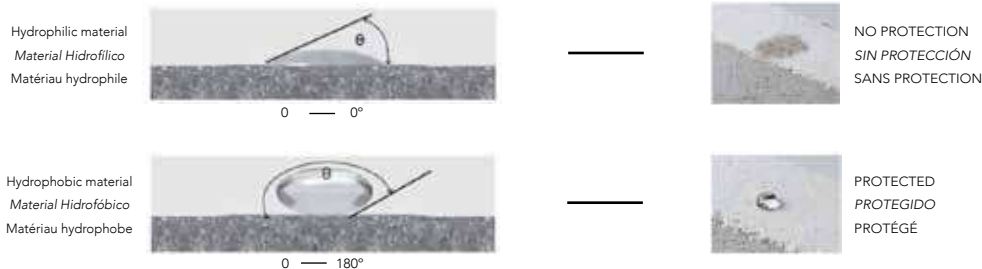

As for how long the protection lasts, this depends on many factors and it is impossible to give an exact or general figure. It depends on the type of stone, where it is laid, how it is used, how heavily it is used and the surface finish.

Heavily used surfaces must be sealed every year for optimal protection. If the maintenance recommendations have been followed, one way of checking how well the product is sealed is to place a few drops of water on the surface and leave them for 15 minutes. If the water makes the stone darker, this means that it has been absorbed and it is time to apply further protection.

Respecto a la duración de la protección, depende de muchos factores no se puede dar un dato exacto ni general. Depende del tipo de piedra, de donde está colocada, del uso que va a tener, de la intensidad del uso y el acabado de la superficie.

Las superficies muy utilizadas deben sellarse anualmente para una protección óptima, si se han seguido las recomendaciones de mantenimiento, un modo de comprobar la impermeabilización del producto es colocar unas gotas de agua en la superficie y déjelas 15 minutos, si el agua oscurece la piedra es que la ha absorbido, por tanto, es el momento de volver a proteger.

La durée de la protection dépend de nombreux facteurs et il est difficile de fournir une donnée précise ou générale. Cela dépend du type de pierre, de l'endroit où elle est posée, de son type d'utilisation, de l'intensité de l'utilisation et de la finition de la surface.

Les surfaces très utilisées doivent être traitées chaque année pour une protection optimale. Si les recommandations d'entretien ont été respectées, une manière de vérifier l'imperméabilisation du produit est de verser quelques gouttes d'eau sur la surface et de les laisser agir 15 minutes. Si la pierre est noircie par l'eau, cela veut dire qu'elle l'a absorbée et que c'est le moment d'appliquer une nouvelle protection.