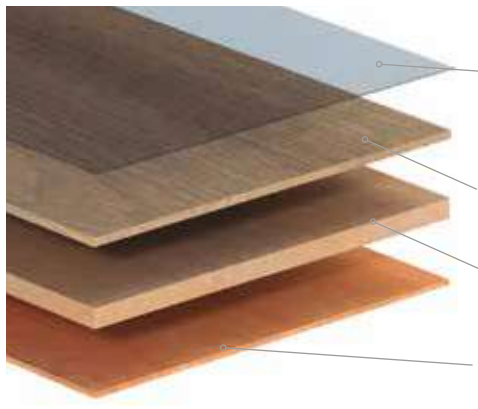

HDF MULTI-LAYER / MULTICAPA HDF / MULTICOUCHE HDF (Advance - Genova - Tortona - Versatile)

1. Various coats of varnish on the Apresto and Apresto matt models. The Natur and Natur Plus finishes are obtained using oils and wax. 40-70µm.
Diferentes capas de barniz en los modelos Apresto y Apresto mate. Los acabados Natur y Natur Plus están realizados con aceites y ceras. 40-70µm.
Différentes couches de vernis sur les modèles Apresto et Apresto mat. Les finitions Natur et Natur Plus sont à base d'huiles et de cires. 40-70µm.
2. Wear Layer: Natural wood. 3mm.
Capa Noble: Madera natural. 3mm.
Couche d'usure: Bois naturel. 3mm.
3. Intermediate layer: Layer of HDF, 4,5-10mm, depending on model.
Capa intermedia: Capa de HDF 4,5-10mm según modelo.
Couche intermédiaire: Couche de HDF 4,5-10mm en fonction du modèle.
4. Balancing layer: Softwood. 1,5-2mm.
Capa de contracción: Madera de coníferas. 1,5-2mm.
Couche de contraction: Bois de conifères. 1,5-2mm.