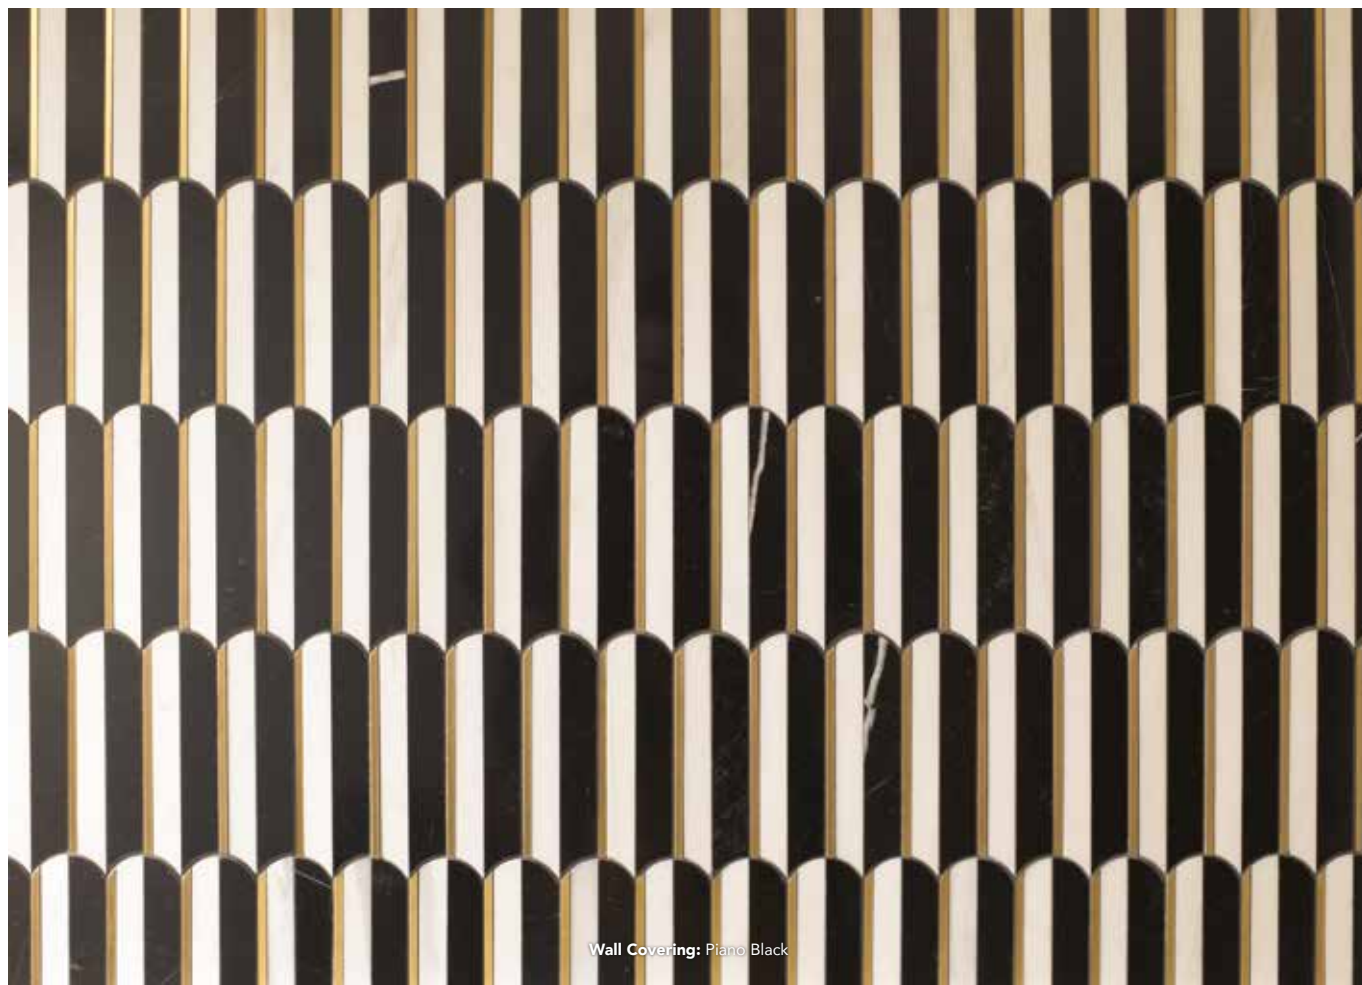

MIX MOSAICS - PIANO