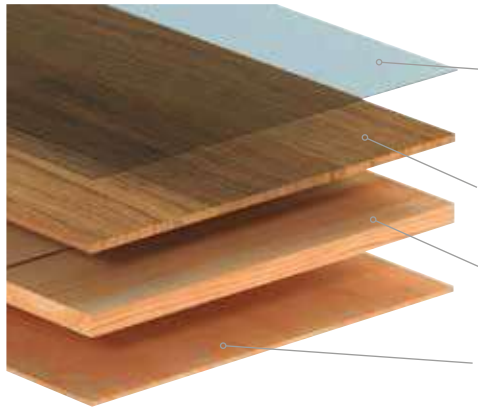

CONSTRUCTION / CONSTRUCCIÓN / CONSTRUCTION

L'Antic Colonial natural wood flooring is composed of different layers, depending on the model.
Los pavimentos de madera natural de L'Antic Colonial se componen de diferentes capas dependiendo del modelo.
Les sols en bois naturel de L'Antic Colonial sont constituées de plusieurs couches qui varient selon le modèle.

GENERAL MULTI-LAYER / MULTICAPA GENERAL / MULTICOUCHE GÉNÉRALE (Artisan - Classic - Legend - Lutier - Mini Imperial - Modern - Nature - Treville)

1. Various coats of varnish on the Apresto and Apresto matt models. The Natur and Natur Plus finishes are obtained using oils and wax. 40-70µm.
  Diferentes capas de barniz en los modelos Apresto y Apresto mate. Los acabados Natur y Natur Plus están realizados con aceites y ceras. 40-70µm.
  Différentes couches de vernis sur les modèles Apresto et Apresto mat. Les finitions Natur et Natur Plus sont à base d'huiles et de cires. 40-70µm.
2. Wear Layer: Natural wood. 2,5-4mm.
  Capa Noble: Madera natural. 2,5-4mm.
  Couche d'usure: Bois naturel. 2,5-4mm.
3. Intermediate layer: Lumber-cored cross-laid wooden boards that are glued together. 4,5-10mm depending on the model.
  Capa intermedia: Lamas transversales alistonadas de madera unidas entre sí con adhesivo. 4,5-10mm según modelo.
  Couche intermédiaire: Lames transversales en bois assemblées avec de la colle. 4,5-10mm en fonction du modèle.
4. Balancing layer: Softwood. 2mm.
  Capa de contracción: Madera de coníferas. 2mm.
  Couche de contraction: Bois de conifères. 2mm.