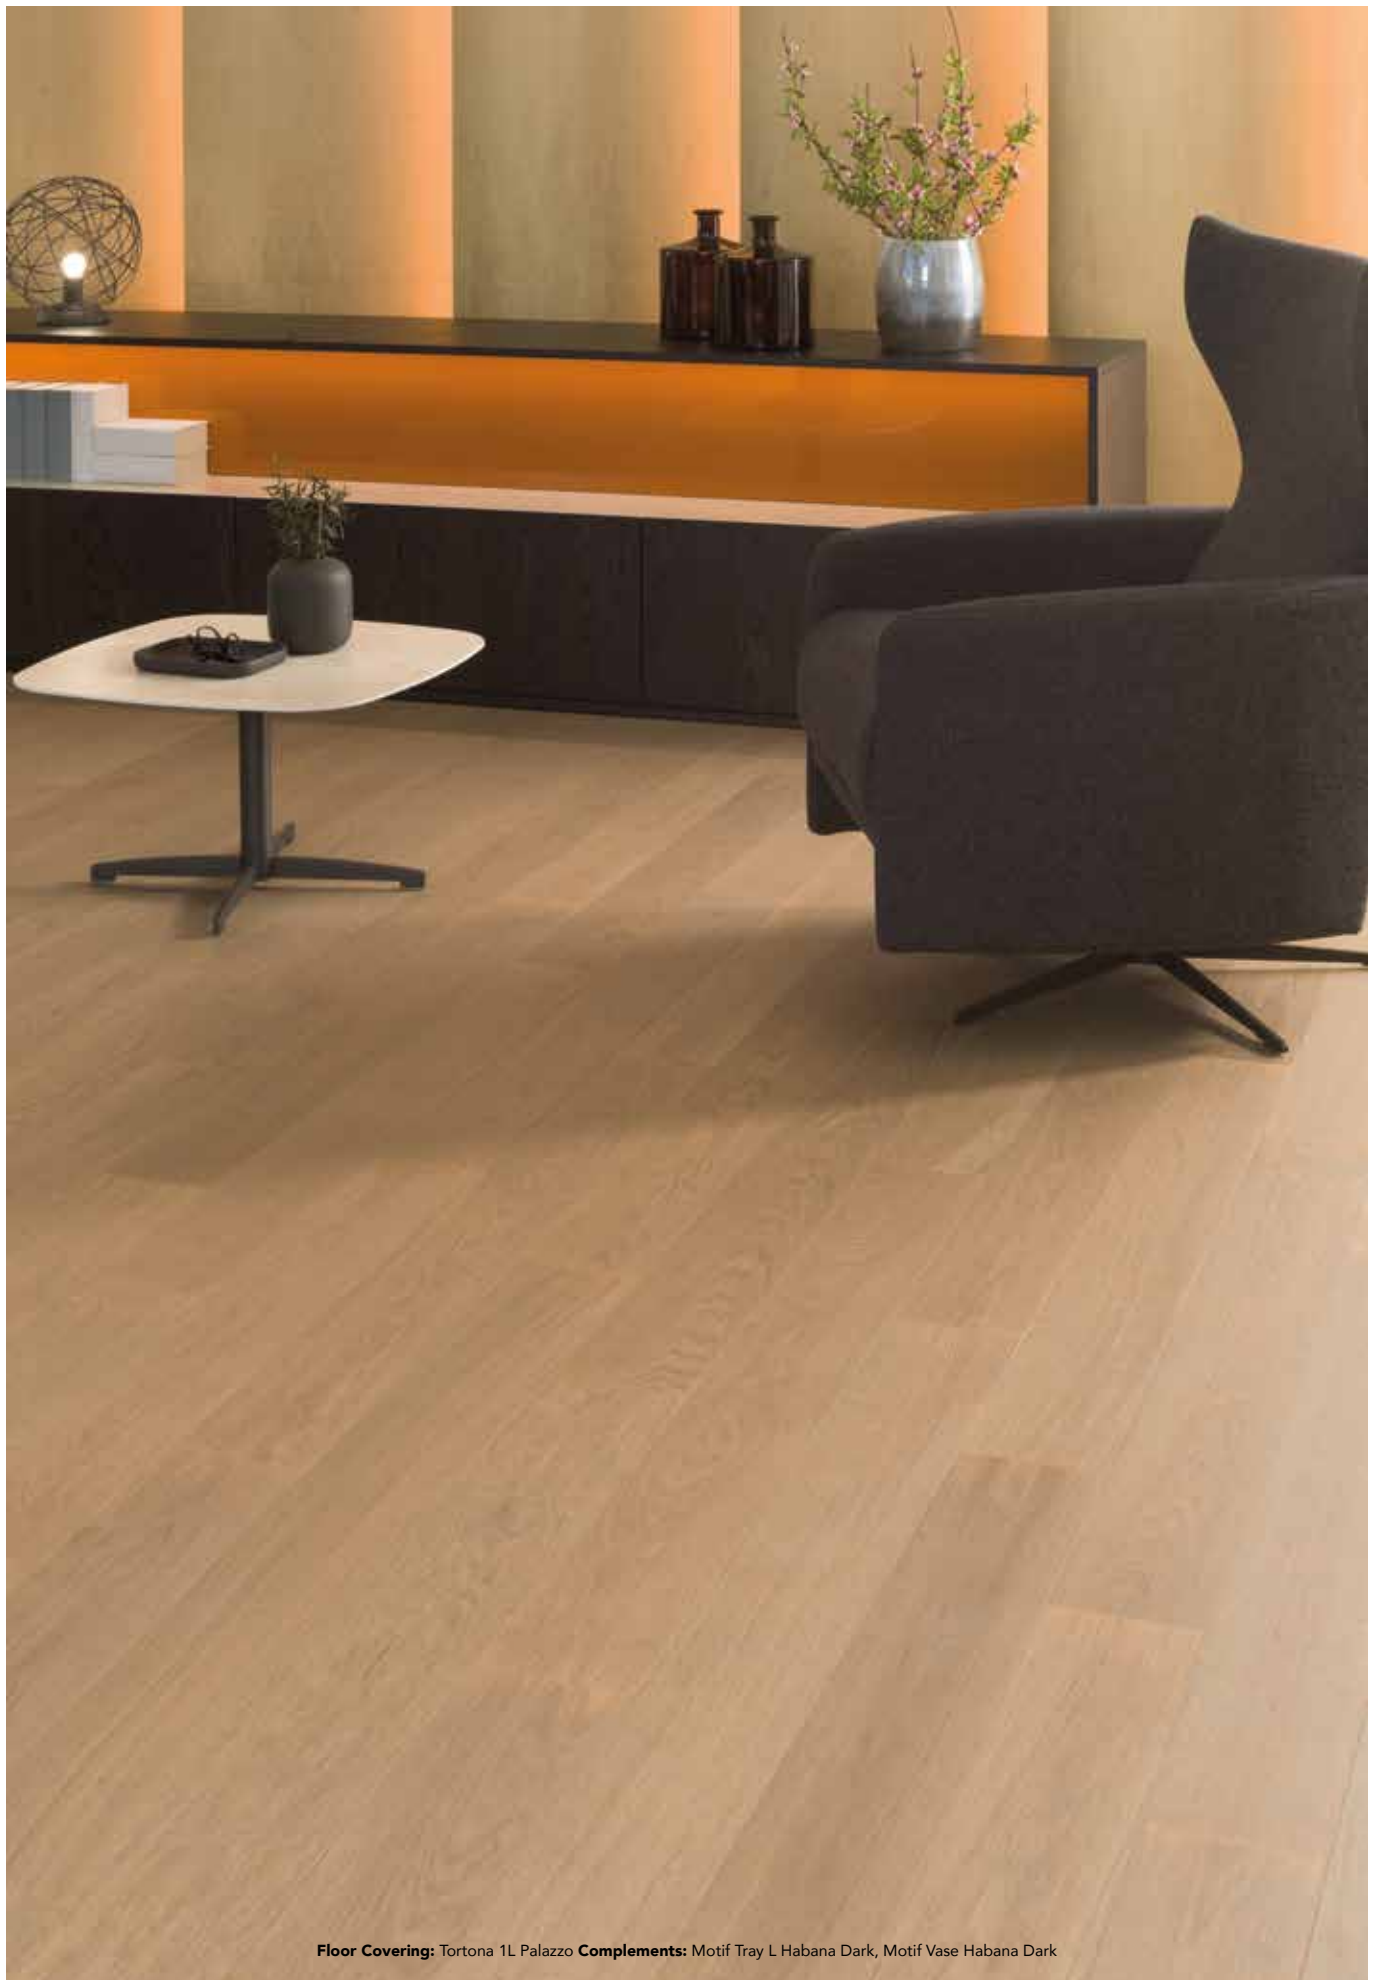

TORTONA

Natural Wood

Floor Covering: Tortona 1L Palazzo **Complements:** Motif Tray L Habana Dark, Motif Vase Habana Dark

TORTONA

Natural Wood

TORTONA 1L PALAZZO

DESCRIPTION	FORMAT	CODES	GROUP	PCS	M ²	KG
Tortona 1L Palazzo	14,5cm x 120cm x 1,4cm 5 23/32" x 47 1/4" x 9/16"	100238602	G-242	7 x Cj 196 x Pal	1,218 x Cj 34,104 x Pal	15,75 x Cj 441 x Pal
 Skirting / Zócalo / Plinthe	8cm x 220cm x 1,4cm 3 5/32" x 86 5/8" x 9/16"	100153240	G-128	12 x Cj 600 x Pal	2,11 x Cj 105,6 x Pal	16 x Cj 828 x Pal
 Stair Nosing / Mamerlán / Nez de Marche	7cm x 120cm x 3cm 2 3/4" x 47 1/4" x 1 3/16"	100176605	G-163	2 x Cj 200 x Pal	0,17 x Cj 16,8 x Pal	3,17 x Cj 327,8 x Pal
 Levelling Profile / Perfil Igualación / Perfilé Égalisation	4,5cm x 270cm x 1,3cm 1 25/32" x 106 5/16" x 1/2"	100153232	G-161	10 x Cj 1000 x Pal	1,21 x Cj 121,5 x Pal	10 x Cj 1020 x Pal
 Transition Profile / Perfil Transición / Perfilé Jointolement	4cm x 270cm x 1,3cm 1 9/16" x 106 5/16" x 1/2"	100153236	G-161	10 x Cj 1000 x Pal	1,08 x Cj 108 x Pal	10 x Cj 1020 x Pal